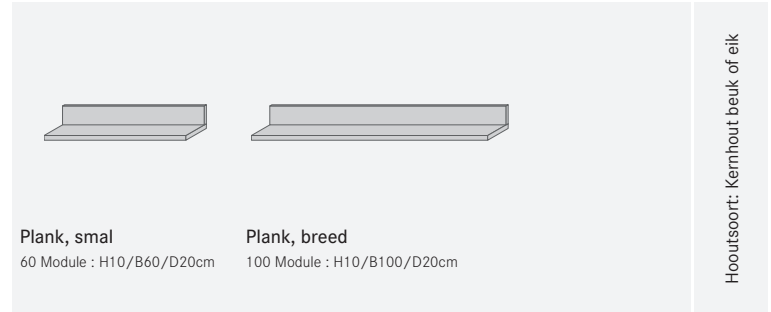

Keukenplanken