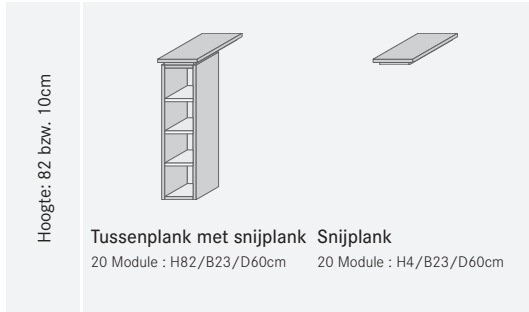

Tussenmodule