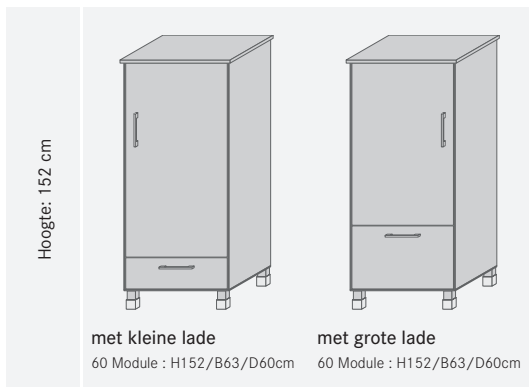

Vorraadkasten