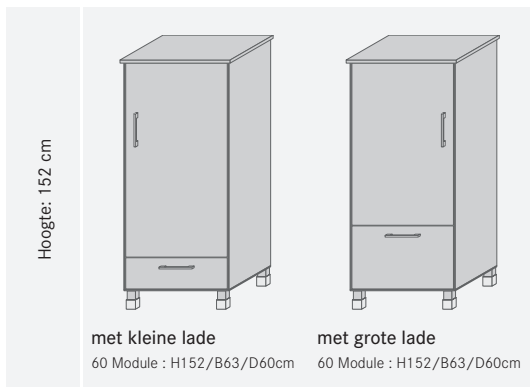

Vorraadkasten