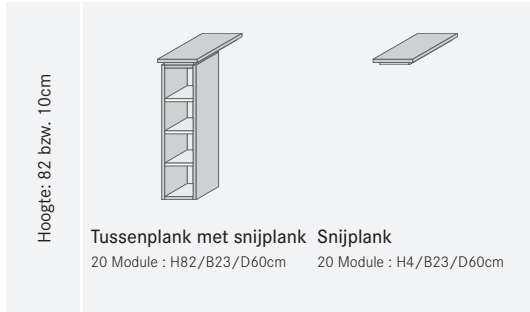

Tussenmodule