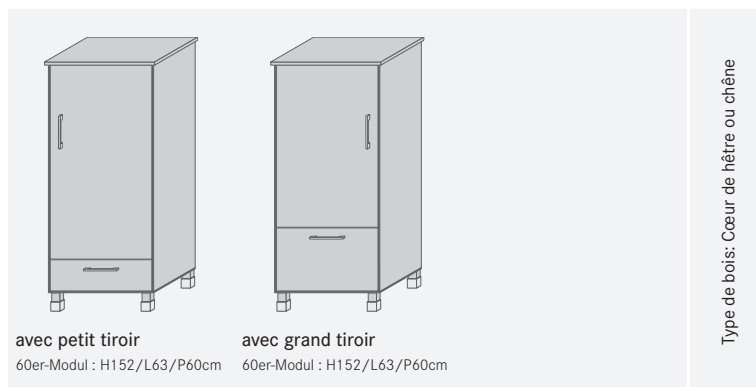

Meuble sous évier

Hauteur: 92 cm			
	Variante 01	Variante 02	Variante 03
	60er-Modul : H92/L63/P60cm	120er-Modul : H92/L123/P60cm	120er-Modul : H92/L123/P60cm
	100er-Modul : H92/L103/P60cm		
	120er-Modul : H92/L123/P60cm		

Meuble bas d'angle

		Type de bois: Cœur de hêtre ou chêne
Variante 01	Variante 02	
120er-Modul : H92/L123/P60cm	120er-Modul : H92/L123/P60cm	

Îlots de cuisine

Hauteur: 92 cm							Type de bois: Cœur de hêtre ou chêne
	Variante 01	Variante 02	Variante 03	Variante 04	Variante 05	Variante 06	
	50er-Modul : H92/L53/P60cm	50er-Modul : H92/L53/P60cm	100er-Modul : H92/L103/P60cm	100er-Modul : H92/L103/P60cm	100er-Modul : H92/L103/P60cm	100er-Modul : H92/L103/P60cm	
	60er-Modul : H92/L63/P60cm	60er-Modul : H92/L63/P60cm	120er-Modul : H92/L123/P60cm	120er-Modul : H92/L123/P60cm	120er-Modul : H92/L123/P60cm	120er-Modul : H92/L123/P60cm	
	100er-Modul : H92/L103/P60cm	100er-Modul : H92/L03/P60cm					
	120er-Modul : H92/L123/P60cm	120er-Modul : H92/L123/P60cm					

Modules de fourneau

Hauteur: 92 cm		
	sans tiroir	avec tiroir
	60er-Modul : H92/L63/P60cm	60er-Modul : H92/L63/P60cm

Module lave-vaisselle

			Type de bois: Cœur de hêtre ou chêne
Variante 01	Variante 02	Variante 03	
45er-Modul : H92/L52/P60cm	45er-Modul : H92/L52/P60cm	45er-Modul : H92/L52/P60cm	
60er-Modul : H92/L67/P60cm	60er-Modul : H92/L67/P60cm	60er-Modul : H92/L67/P60cm	

Modules intermédiaires

Étagères de cuisine

Armoires à provisions

Modules de réfrigérateur

Armoires de cuisine suspendues