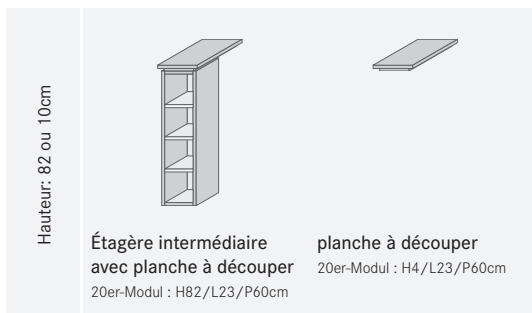

Modules intermédiaires