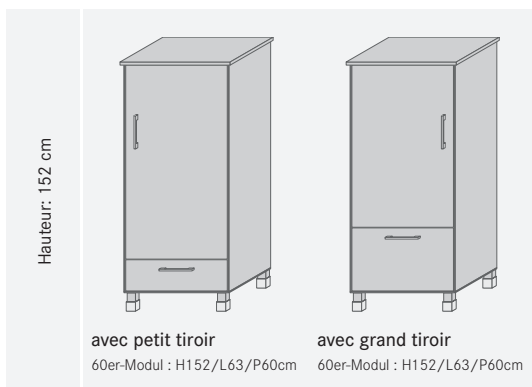

Meuble sous évier

Hauteur: 92 cm			
	Variante 01	Variante 02	Variante 03
	60er-Modul : H92/L63/P60cm	120er-Modul : H92/L123/P60cm	120er-Modul : H92/L123/P60cm
	100er-Modul : H92/L103/P60cm		
	120er-Modul : H92/L123/P60cm		

Meuble bas d'angle

		Type de bois: Cœur de hêtre ou chêne
Variante 01	Variante 02	
120er-Modul : H92/L123/P60cm	120er-Modul : H92/L123/P60cm	

Îlots de cuisine

Hauteur: 92 cm							Type de bois: Cœur de hêtre ou chêne
	Variante 01	Variante 02	Variante 03	Variante 04	Variante 05	Variante 06	
	50er-Modul : H92/L53/P60cm	50er-Modul : H92/L53/P60cm	100er-Modul : H92/L103/P60cm	100er-Modul : H92/L103/P60cm	100er-Modul : H92/L103/P60cm	100er-Modul : H92/L103/P60cm	
	60er-Modul : H92/L63/P60cm	60er-Modul : H92/L63/P60cm	120er-Modul : H92/L123/P60cm	120er-Modul : H92/L123/P60cm	120er-Modul : H92/L123/P60cm	120er-Modul : H92/L123/P60cm	
	100er-Modul : H92/L103/P60cm	100er-Modul : H92/L03/P60cm					
	120er-Modul : H92/L123/P60cm	120er-Modul : H92/L123/P60cm					

Modules de fourneau

Hauteur: 92 cm		
	sans tiroir	avec tiroir
	60er-Modul : H92/L63/P60cm	60er-Modul : H92/L63/P60cm

Module lave-vaisselle

			Type de bois: Cœur de hêtre ou chêne
Variante 01	Variante 02	Variante 03	
45er-Modul : H92/L52/P60cm	45er-Modul : H92/L52/P60cm	45er-Modul : H92/L52/P60cm	
60er-Modul : H92/L67/P60cm	60er-Modul : H92/L67/P60cm	60er-Modul : H92/L67/P60cm	

Modules intermédiaires

Étagères de cuisine

Armoires à provisions

Modules de réfrigérateur

Armoires de cuisine suspendues