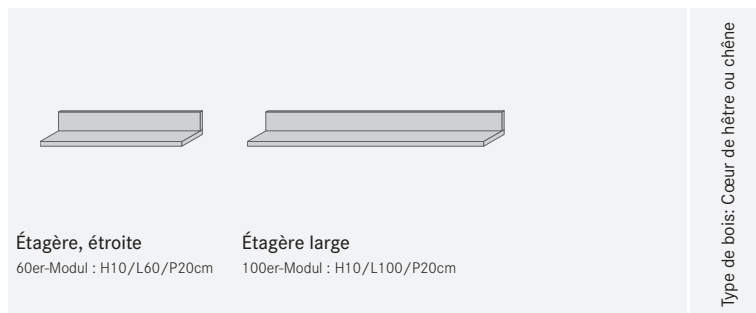

Meuble sous évier

Hauteur: 92 cm			
	Variante 01	Variante 02	Variante 03
	60er-Modul : H92/L63/P60cm	120er-Modul : H92/L123/P60cm	120er-Modul : H92/L123/P60cm
	100er-Modul : H92/L103/P60cm		
	120er-Modul : H92/L123/P60cm		

Meuble bas d'angle

		Type de bois: Cœur de hêtre ou chêne
Variante 01	Variante 02	
120er-Modul : H92/L123/P60cm	120er-Modul : H92/L123/P60cm	

Îlots de cuisine

Hauteur: 92 cm							Type de bois: Cœur de hêtre ou chêne
	Variante 01	Variante 02	Variante 03	Variante 04	Variante 05	Variante 06	
	50er-Modul : H92/L53/P60cm	50er-Modul : H92/L53/P60cm	100er-Modul : H92/L103/P60cm	100er-Modul : H92/L103/P60cm	100er-Modul : H92/L103/P60cm	100er-Modul : H92/L103/P60cm	
	60er-Modul : H92/L63/P60cm	60er-Modul : H92/L63/P60cm	120er-Modul : H92/L123/P60cm	120er-Modul : H92/L123/P60cm	120er-Modul : H92/L123/P60cm	120er-Modul : H92/L123/P60cm	
	100er-Modul : H92/L103/P60cm	100er-Modul : H92/L03/P60cm					
	120er-Modul : H92/L123/P60cm	120er-Modul : H92/L123/P60cm					

Modules de fourneau

Hauteur: 92 cm		
	sans tiroir	avec tiroir
	60er-Modul : H92/L63/P60cm	60er-Modul : H92/L63/P60cm

Module lave-vaisselle

			Type de bois: Cœur de hêtre ou chêne
Variante 01	Variante 02	Variante 03	
45er-Modul : H92/L52/P60cm	45er-Modul : H92/L52/P60cm	45er-Modul : H92/L52/P60cm	
60er-Modul : H92/L67/P60cm	60er-Modul : H92/L67/P60cm	60er-Modul : H92/L67/P60cm	

Modules intermédiaires

Étagères de cuisine

Armoires à provisions

Modules de réfrigérateur

Armoires de cuisine suspendues