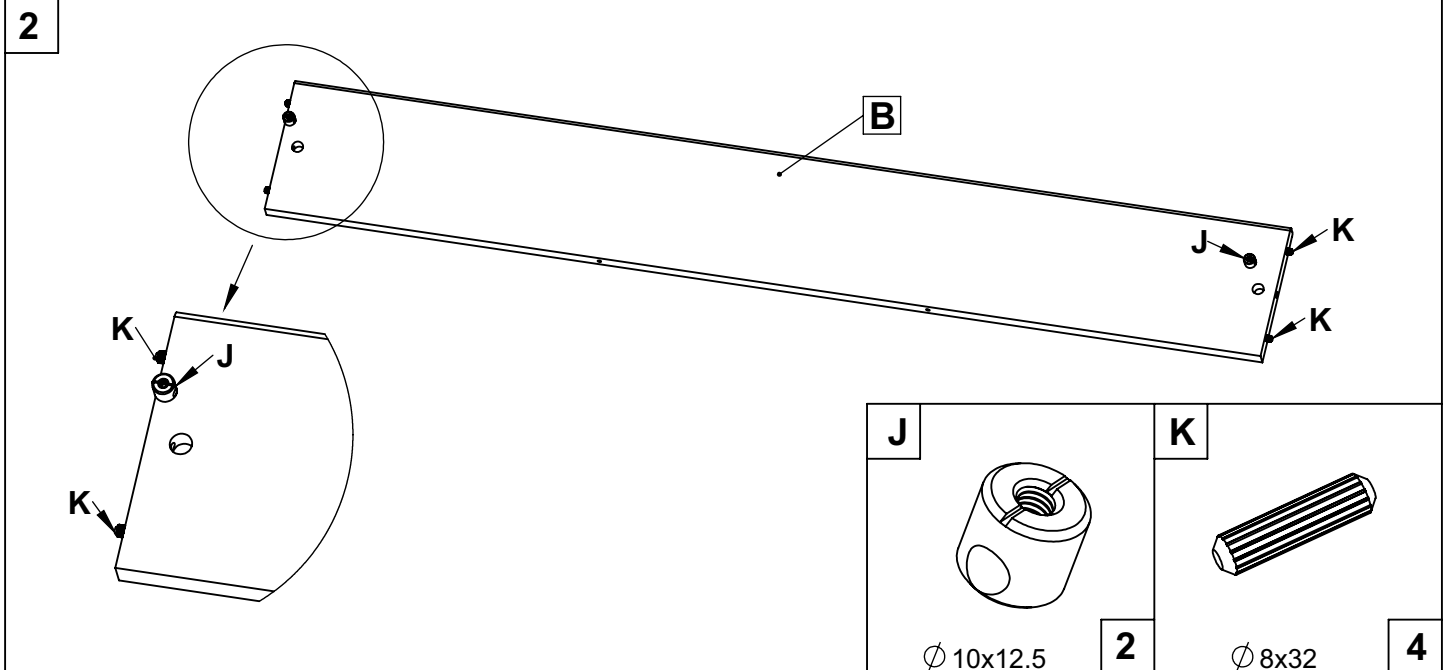

Montageanleitung Assembly instructions

"DRAWER EASY"

1 60'

<p>A+A₁  1/1</p>  <p>63x21.8x2 2</p>	<p>B  1/1</p>  <p>135.8x19x2 1</p>	<p>C  1/1</p>  <p>140x21.8x2 1</p>
<p>D  1/1</p>  <p>137.4x63.8x0.7 1</p>	<p>E  1/1</p>  <p>63x5x1.8 2</p>	<p>F  1/1</p>  <p>27.4x22.2x2.5 1</p>

7x50

2

Q

Sw4

1

10

N

40.5x17x8x1.25

R		S		T		U		X	
	∅ 10x48.5		∅ 15x17		M10x10		∅ 10x40		50x15x2
	2		2		2		2		1

Y		Z	
	3.5x16		Sw5
	2		1

13

<p>R</p>  <p>Ø 10x48.5</p> <p>2</p>	<p>T</p>  <p>M10x10</p> <p>2</p>	<p>Z</p>  <p>Sw5</p> <p>1</p>
--------------------------------------------------------------------------------------------------------------------------------------	-------------------------------------------------------------------------------------------------------------------------------------	----------------------------------------------------------------------------------------------------------------------------------