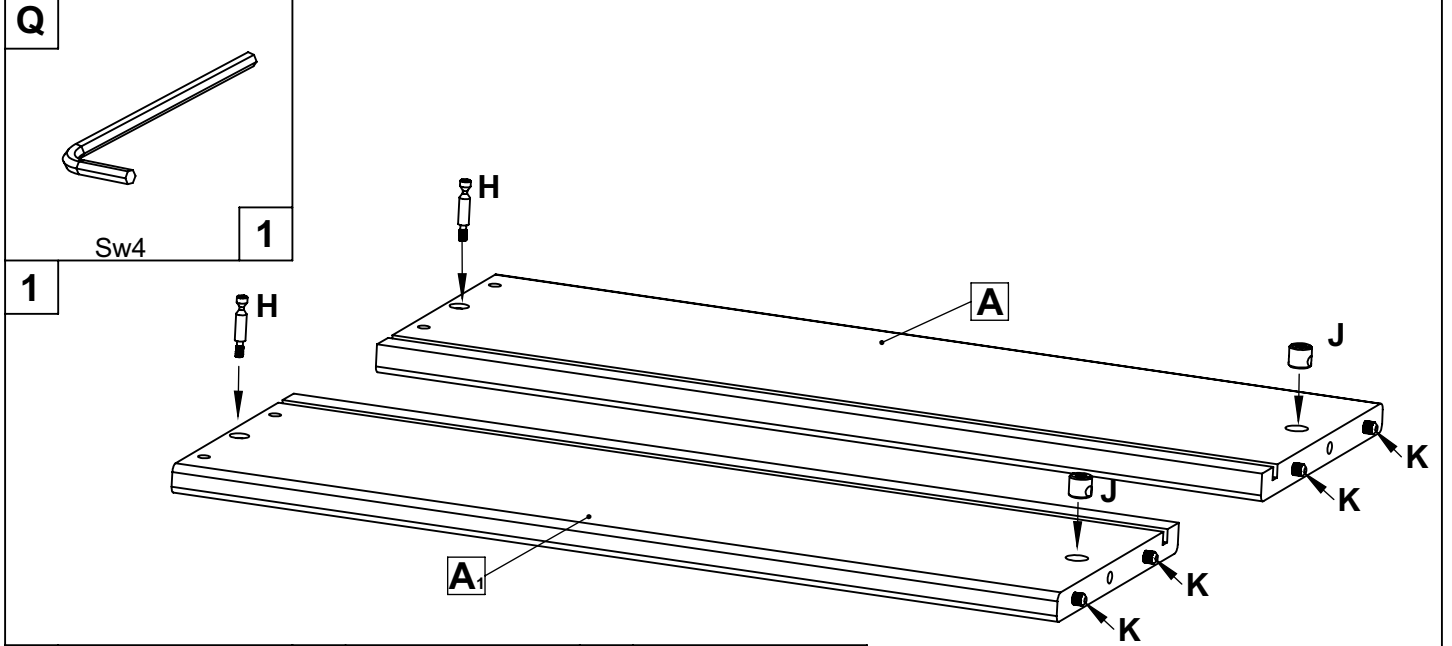

Montageanleitung Assembly instructions

"DRAWER EASY"

1 60'

<p>A+A₁  1/1</p>  <p>63x21.8x2 2</p>	<p>B  1/1</p>  <p>135.8x19x2 1</p>	<p>C  1/1</p>  <p>140x21.8x2 1</p>
<p>D  1/1</p>  <p>137.4x63.8x0.7 1</p>	<p>E  1/1</p>  <p>63x5x1.8 2</p>	<p>F  1/1</p>  <p>27.4x22.2x2.5 1</p>

7x50

2

Q

Sw4

1

10

N

40.5x17x8x1.25

R		S		T		U		X	
	∅ 10x48.5		∅ 15x17		M10x10		∅ 10x40		50x15x2
	2		2		2		2		1

Y		Z	
	3.5x16		Sw5
	2		1

13

<p>R</p>  <p>Ø 10x48.5</p> <p>2</p>	<p>T</p>  <p>M10x10</p> <p>2</p>	<p>Z</p>  <p>Sw5</p> <p>1</p>
--------------------------------------------------------------------------------------------------------------------------------------	-------------------------------------------------------------------------------------------------------------------------------------	----------------------------------------------------------------------------------------------------------------------------------