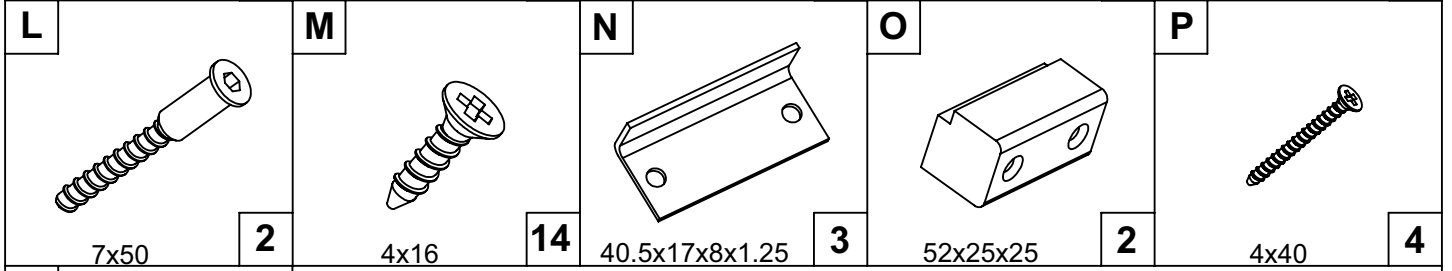

Montageanleitung Assembly instructions

"DRAWER EASY"

1 60'

<p>A+A₁  1/1</p>  <p>63x21.8x2 2</p>	<p>B  1/1</p>  <p>135.8x19x2 1</p>	<p>C  1/1</p>  <p>140x21.8x2 1</p>
<p>D  1/1</p>  <p>137.4x63.8x0.7 1</p>	<p>E  1/1</p>  <p>63x5x1.8 2</p>	<p>F  1/1</p>  <p>27.4x22.2x2.5 1</p>

7x50

2

Q

Sw4

1

10

N

40.5x17x8x1.25

R		S		T		U		X	
	∅ 10x48.5		∅ 15x17		M10x10		∅ 10x40		50x15x2
	2		2		2		2		1

Y		Z	
	3.5x16		Sw5
	2		1

13

<p>R</p>  <p>Ø 10x48.5</p> <p>2</p>	<p>T</p>  <p>M10x10</p> <p>2</p>	<p>Z</p>  <p>Sw5</p> <p>1</p>
--------------------------------------------------------------------------------------------------------------------------------------	-------------------------------------------------------------------------------------------------------------------------------------	----------------------------------------------------------------------------------------------------------------------------------