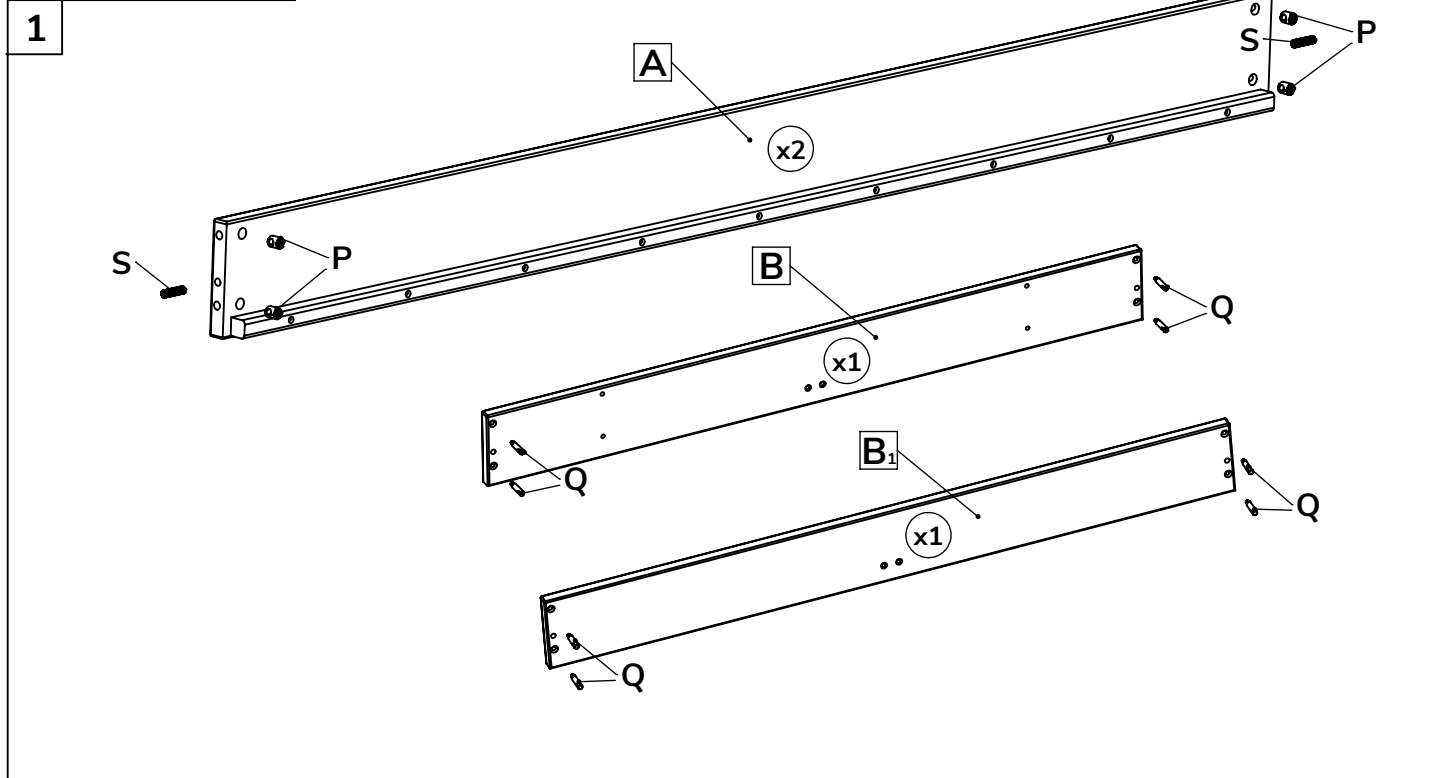

Montageanleitung Assembly instructions

Massivholzbett in Kernbuche

2

60'

A 200x16x2.5 2	B 145/165/185/205x16x2.5 1	B₁ 145/165/185/205x16x2.5 1	C 145/165/185/205x16x2.5 2	D 53x3.5x3 2	
E 199x7x2.5 1	F 23x6.5x2.5 2	G 23.5x16x2.5 2	H 23.5x16x2.5 2	I 23.5x16x2.5 2	J 23.5x16x2.5 2

U  M6x20, ISK4 2	V  70x50x65 2	W  M6x16, ISK4 8	X  M6x40, ISK4 4	Y  Sw5 1
---	--	---	---	---

Z  Sw4 1
--

P  \varnothing 15x17 8	Q  \varnothing 10x48.5, M6x11 8
---	--

S  \varnothing 10x40 4

2

1

2

<p>R</p> 	<p>Y</p> 
<p>M10x10, ISK5 8</p>	<p>Sw5 1</p>

3

Ø 10x48.5, M6x11

8

Ø 10x40

16

4

Ø 15x17

12

Ø 10x48.5, M6x11

4

Ø 10x40

8

5

x2

x2

6