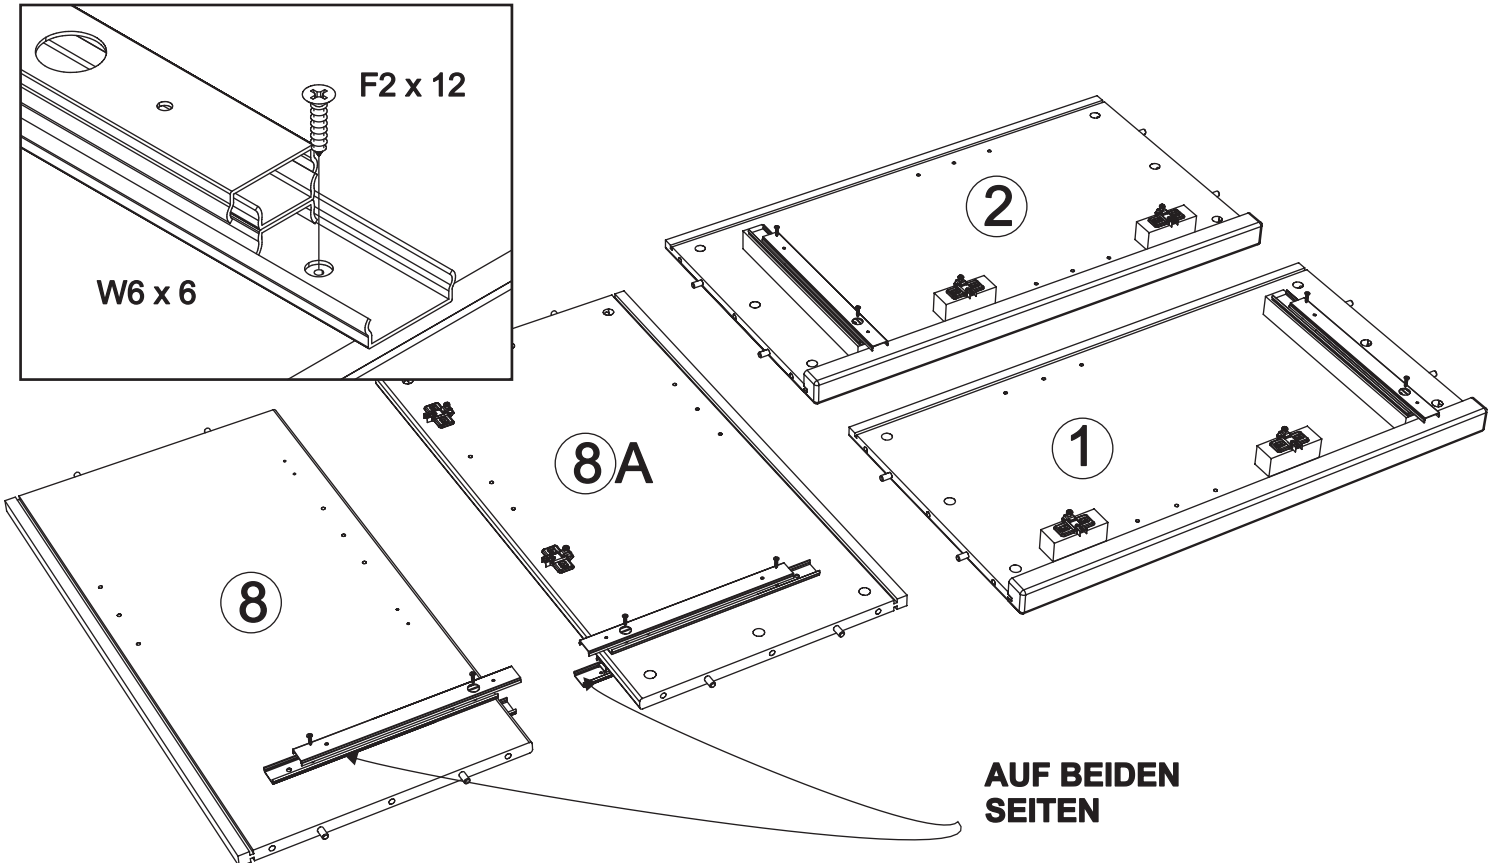

4

F2 x 12

W6 x 6