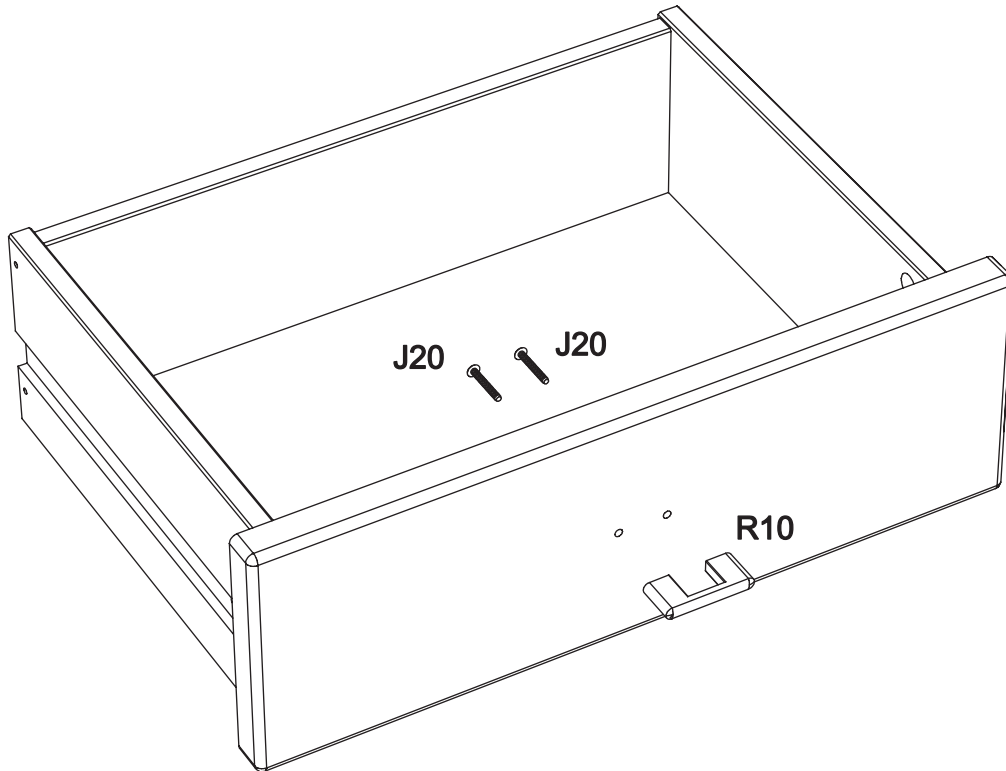

Assembled size / Maße aufgebaut :

Height / Höhe : 890 mm.

Width / Breite : 1594 mm.

Depth / Tiefe : 430 mm.

This unit can be assembled by two persons.

Aufbau mit zwei Personen.

Beachten Sie bitte:

Massiv-Holz ist ein organisches Material und passt sich den jeweiligen Umweltbedingungen an. Leichter Verzug, Haarrisse und Oberflächendetails sind daher kein Reklamationsgrund, sondern ein Qualitätsmerkmal des Materials.

8

9

L2 x 12

10

B1 x 6

D1 x 12

C1 x 12

11

E5 x 12

12

D3 x 12

13

J20 x 6

R10 x 3

x3

14