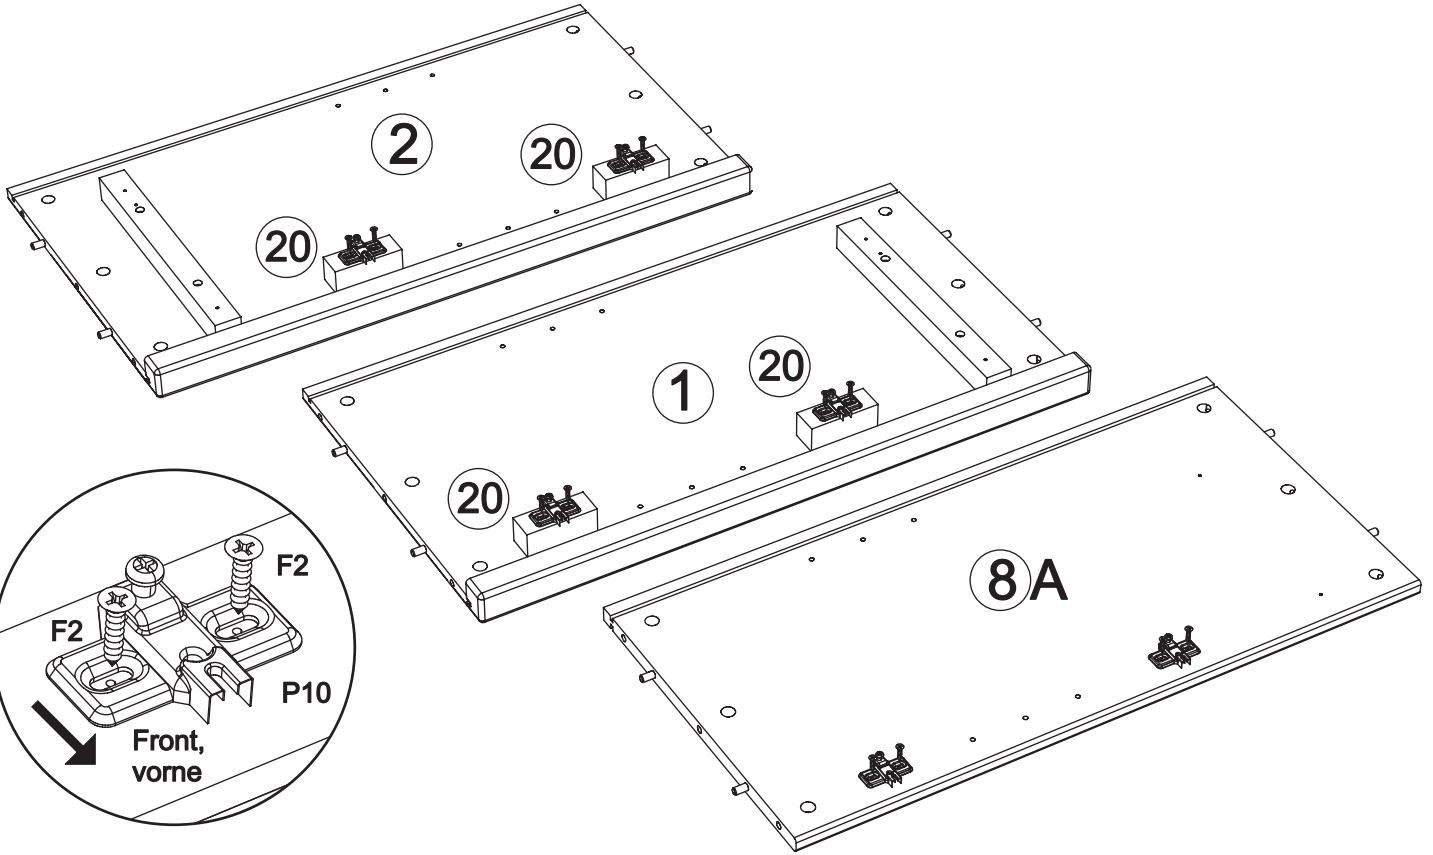

3

F2 x 12

P10 x 6