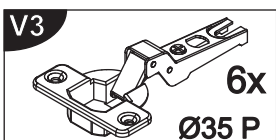

Assembled size / Maße aufgebaut :

Height / Höhe : 890 mm.

Width / Breite : 1594 mm.

Depth / Tiefe : 430 mm.

This unit can be assembled by two persons.

Aufbau mit zwei Personen.

Beachten Sie bitte:

Massiv-Holz ist ein organisches Material und passt sich den jeweiligen Umweltbedingungen an. Leichter Verzug, Haarrisse und Oberflächendetails sind daher kein Reklamationsgrund, sondern ein Qualitätsmerkmal des Materials.

**The necessary tools
(not included)**

**Die dazu benötigten Werkzeuge
(ausschliesslich)**

1 B1 x 16  D1 x 24  

2 B2 x 4  B1 x 8  G7 x 8  

3

F2 x 12

P10 x 6

4