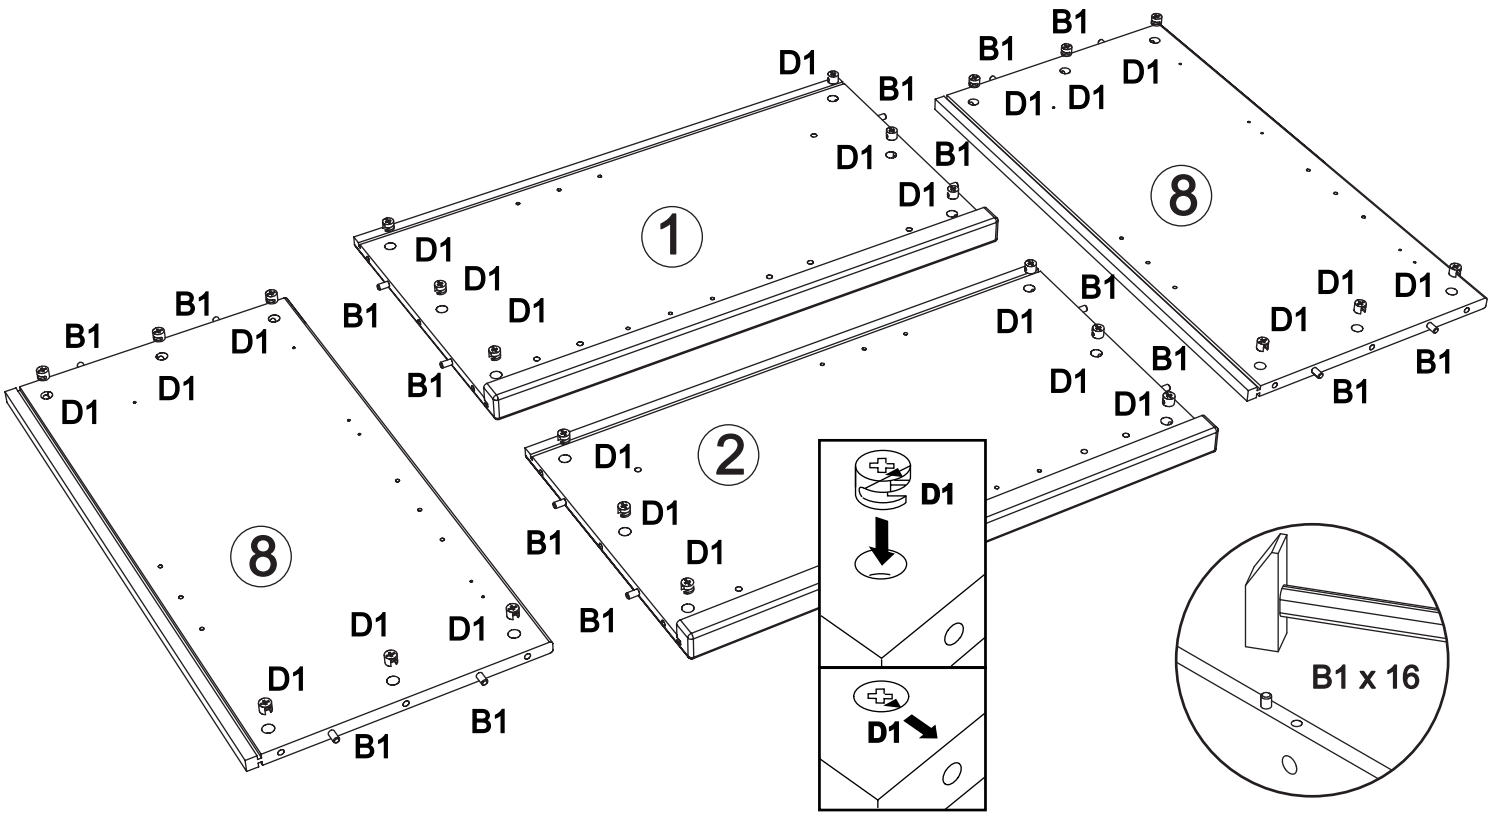

1 B1 x 16 D1 x 24