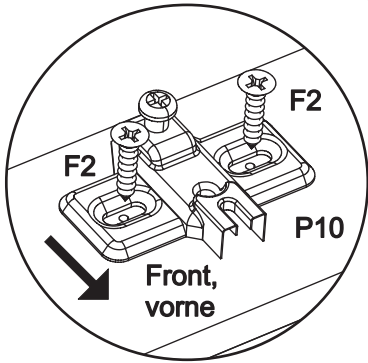

Assembled size / Maße aufgebaut :

Height / Höhe : 890 mm.

Width / Breite : 1594 mm.

Depth / Tiefe : 430 mm.

This unit can be assembled by two persons.

Aufbau mit zwei Personen.

Beachten Sie bitte:

Massiv-Holz ist ein organisches Material und passt sich den jeweiligen Umweltbedingungen an. Leichter Verzug, Haarrisse und Oberflächendetails sind daher kein Reklamationsgrund, sondern ein Qualitätsmerkmal des Materials.

**The necessary tools
(not included)**

**Die dazu benötigten Werkzeuge
(ausschliesslich)**

1 B1 x 16  D1 x 24  

2 B2 x 4  B1 x 8  G7 x 8  

3

F2 x 12

P10 x 6

4

F2 x 12

W6 x 6

5

G7 x 8

6

C1 x 24

7

D3 x 12