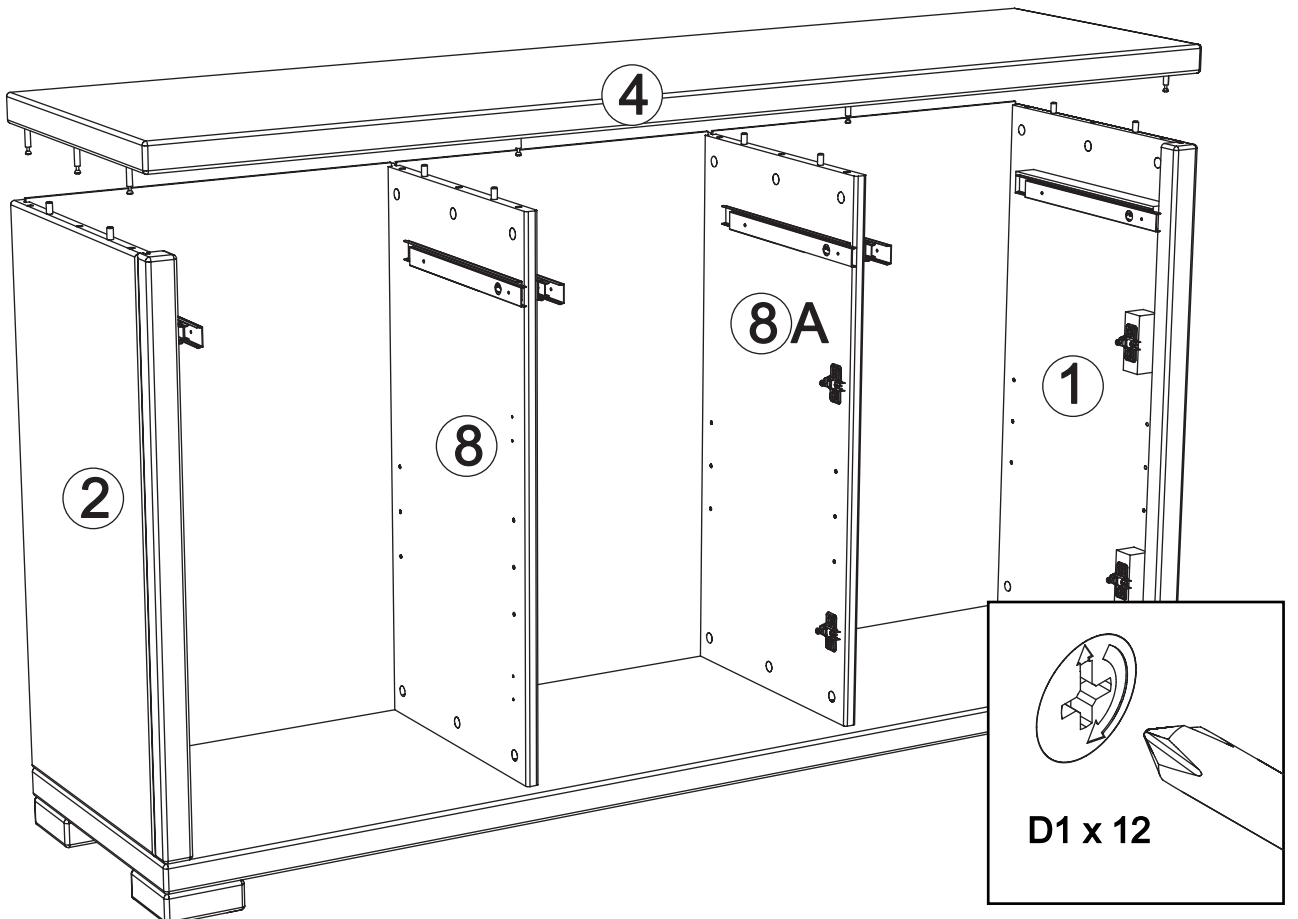

Assembled size / Maße aufgebaut :

Height / Höhe : 890 mm.

Width / Breite : 1594 mm.

Depth / Tiefe : 430 mm.

This unit can be assembled by two persons.

Aufbau mit zwei Personen.

Beachten Sie bitte:

Massiv-Holz ist ein organisches Material und passt sich den jeweiligen Umweltbedingungen an. Leichter Verzug, Haarrisse und Oberflächendetails sind daher kein Reklamationsgrund, sondern ein Qualitätsmerkmal des Materials.

F2 x 12

W6 x 6

5

G7 x 8

6

C1 x 24

7

D3 x 12

8

9

L2 x 12

10

B1 x 6

D1 x 12

C1 x 12

11