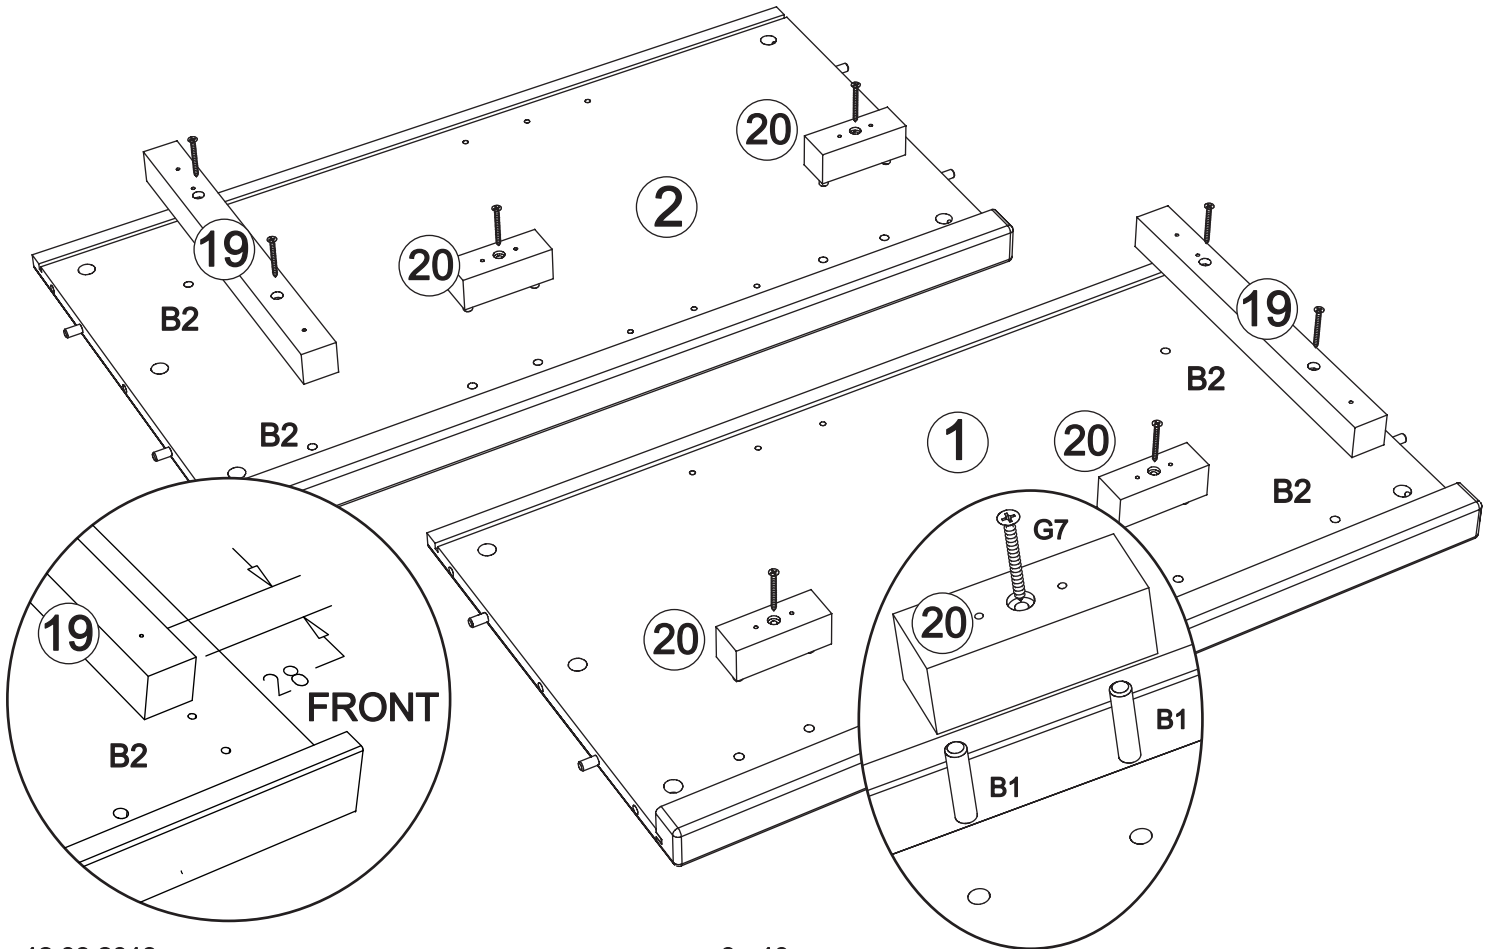

2 B2 x 4 B1 x 8 G7 x 8