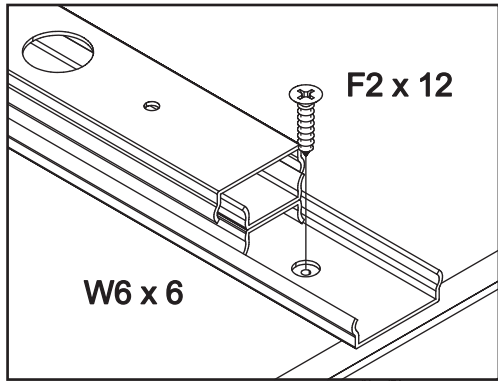

4

F2 x 12

W6 x 6