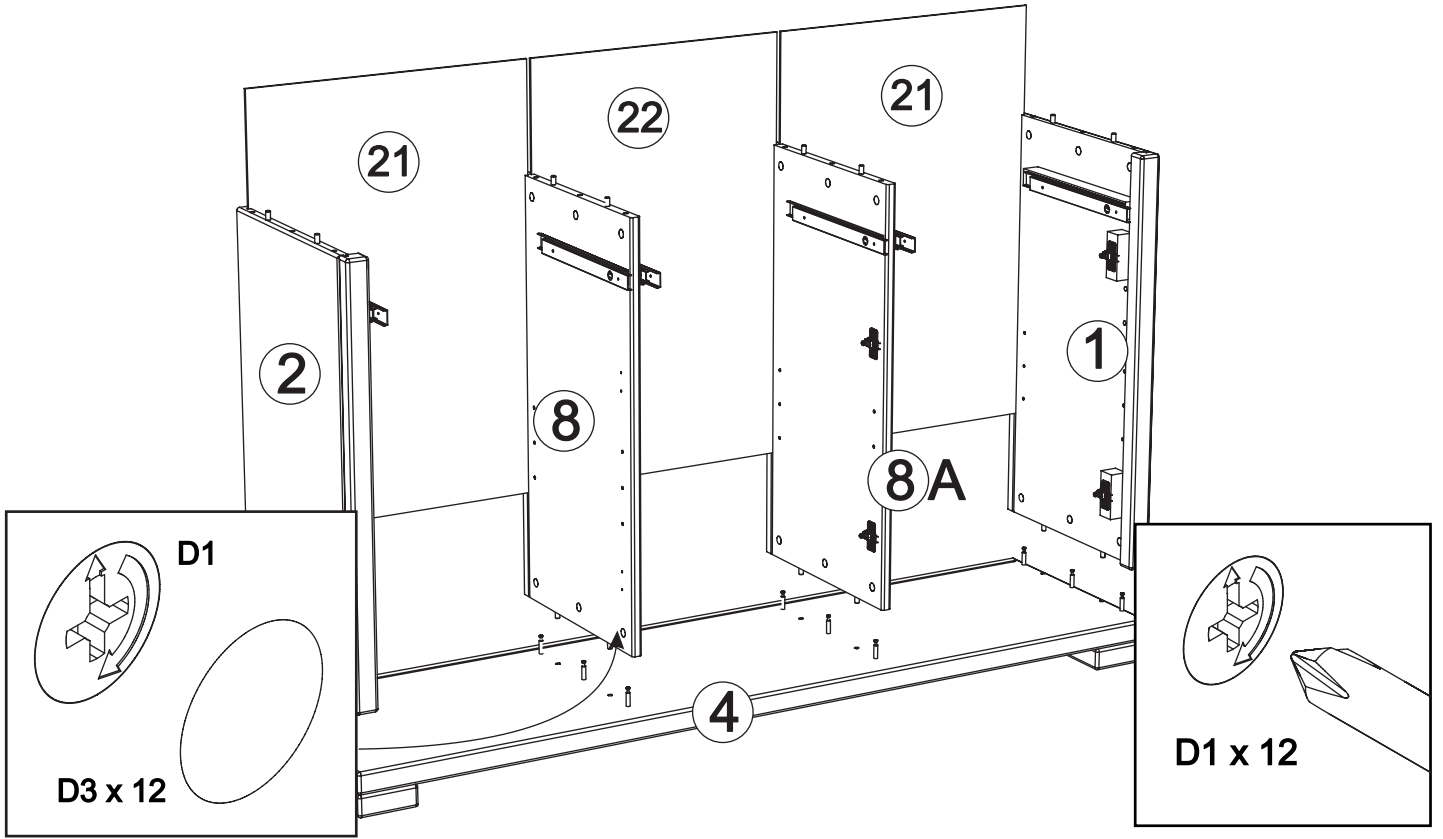

Assembled size / Maße aufgebaut :

Height / Höhe : 890 mm.

Width / Breite : 1594 mm.

Depth / Tiefe : 430 mm.

This unit can be assembled by two persons.

Aufbau mit zwei Personen.

Beachten Sie bitte:

Massiv-Holz ist ein organisches Material und passt sich den jeweiligen Umweltbedingungen an. Leichter Verzug, Haarrisse und Oberflächendetails sind daher kein Reklamationsgrund, sondern ein Qualitätsmerkmal des Materials.

F2 x 12

W6 x 6

5

G7 x 8

6

C1 x 24

7

D3 x 12

8

9

L2 x 12

10

B1 x 6

D1 x 12

C1 x 12

11