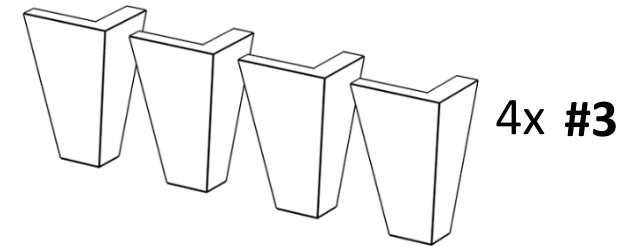

## Möbeteile:

2x #1

2x #2

#4

2x #5

4x #3

### Hinweise:

Der Bettrahmen ist ohne Kopfteil und Füße ausgewiesen. Diese sind optional in Ihrer Ausführung und müssen separat bestellt werden. Zur Veranschaulichung werden im Folgenden die Füße 20.103.000.x dargestellt. Die Teile des Mittelholms (#4, #5) werden ab einer Bettbreite von 160cm automatisch mitgeliefert.