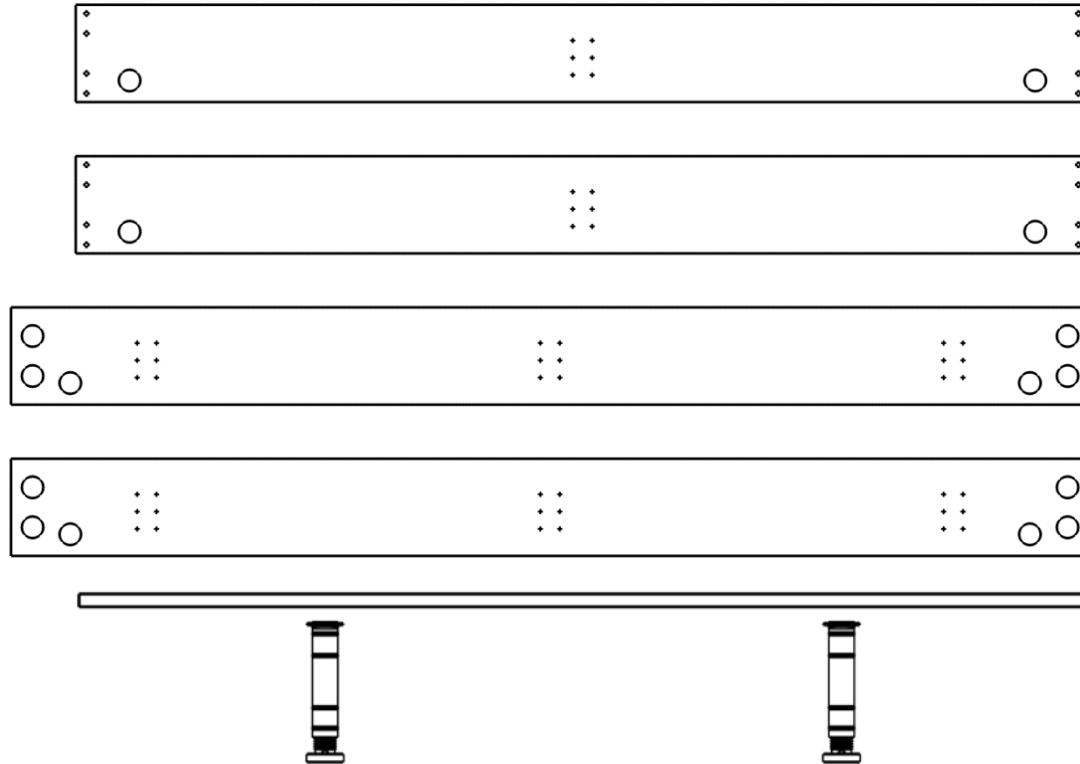

### Verfügbare Rahmengrößen

Breite	140cm
	160cm
	180cm
	200cm

## Möbeteile:

2x #1

2x #2

#4

2x #5

4x #3