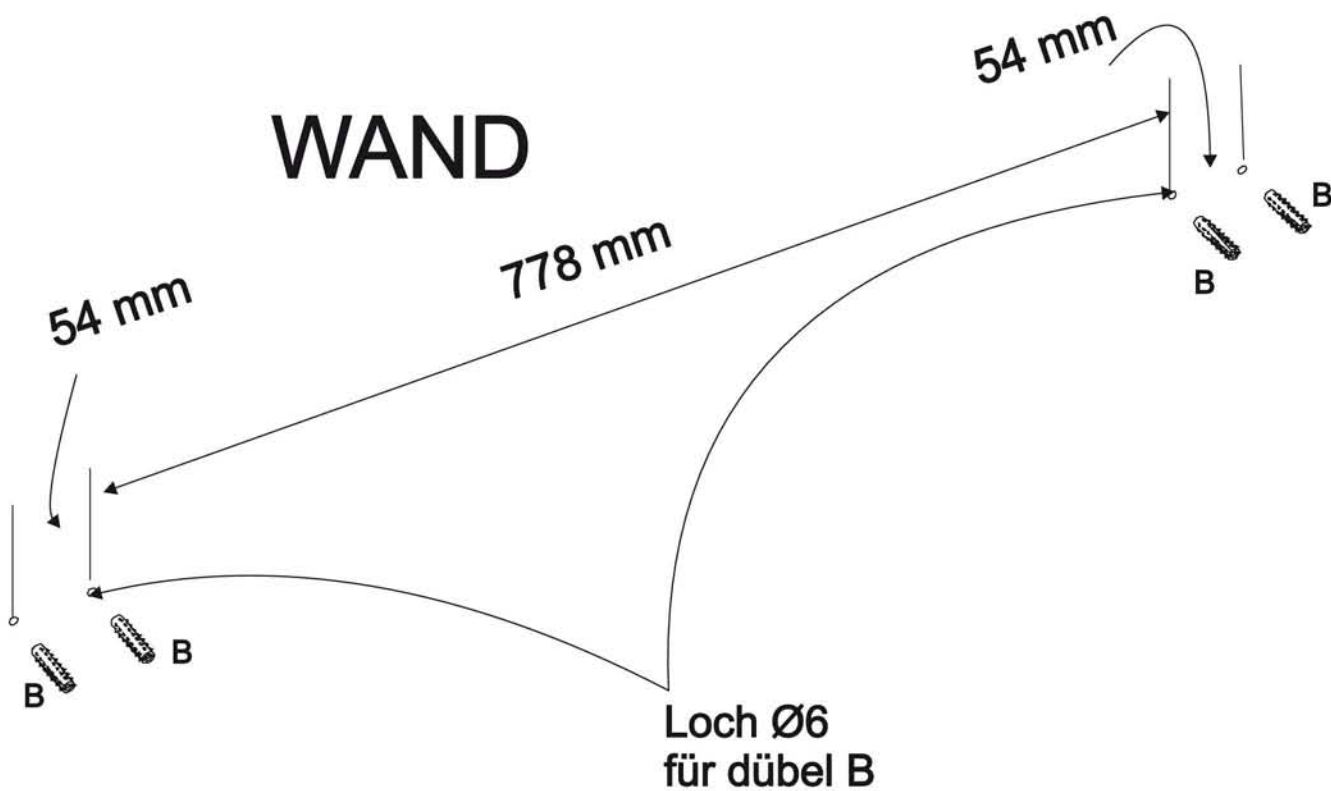

Wir wünschen Ihnen jetzt schon viel Freude mit Ihrem natürlichen Möbelstück.

**Ihr allnatura-Team**

Wandregal "Mascella"

Ref. / Art. nr.	Qty. / Anzahl	Size (mm) / Maß (mm)	✓
1	1	1200 x 100 x 19	
2	1	1200 x 210 x 40	

2

G x 4

3

B x 4

WAND

4

Cx4

Ex2