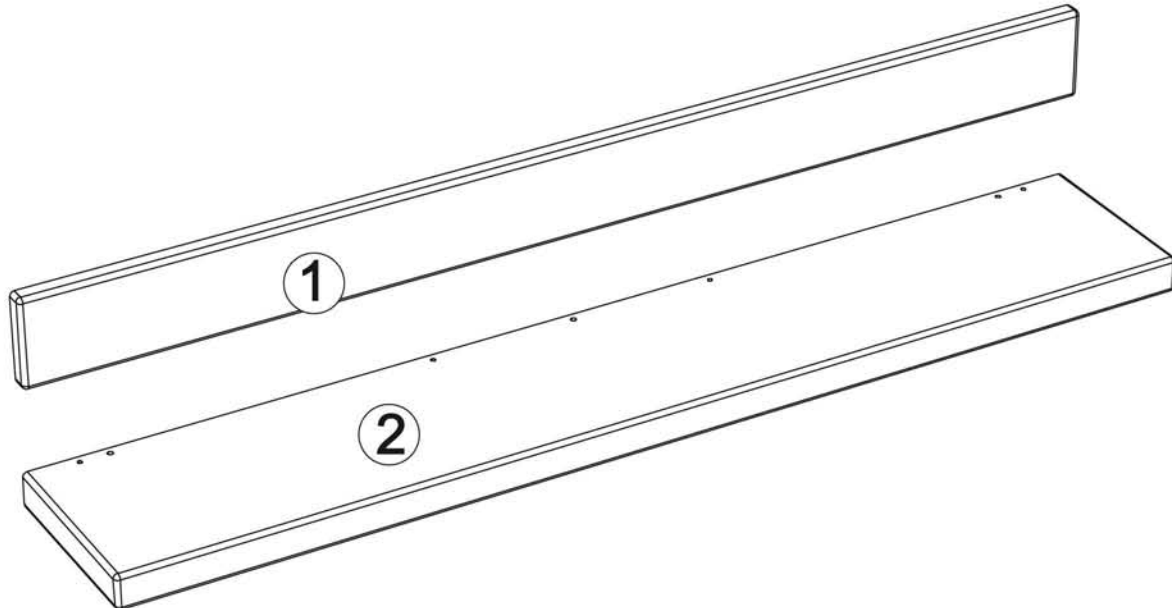

Wir wünschen Ihnen jetzt schon viel Freude mit Ihrem natürlichen Möbelstück.

**Ihr allnatura-Team**

Wandregal "Mascella"

Ref. / Art. nr.	Qty. / Anzahl	Size (mm) / Maß (mm)	✓
1	1	1200 x 100 x 19	
2	1	1200 x 210 x 40	