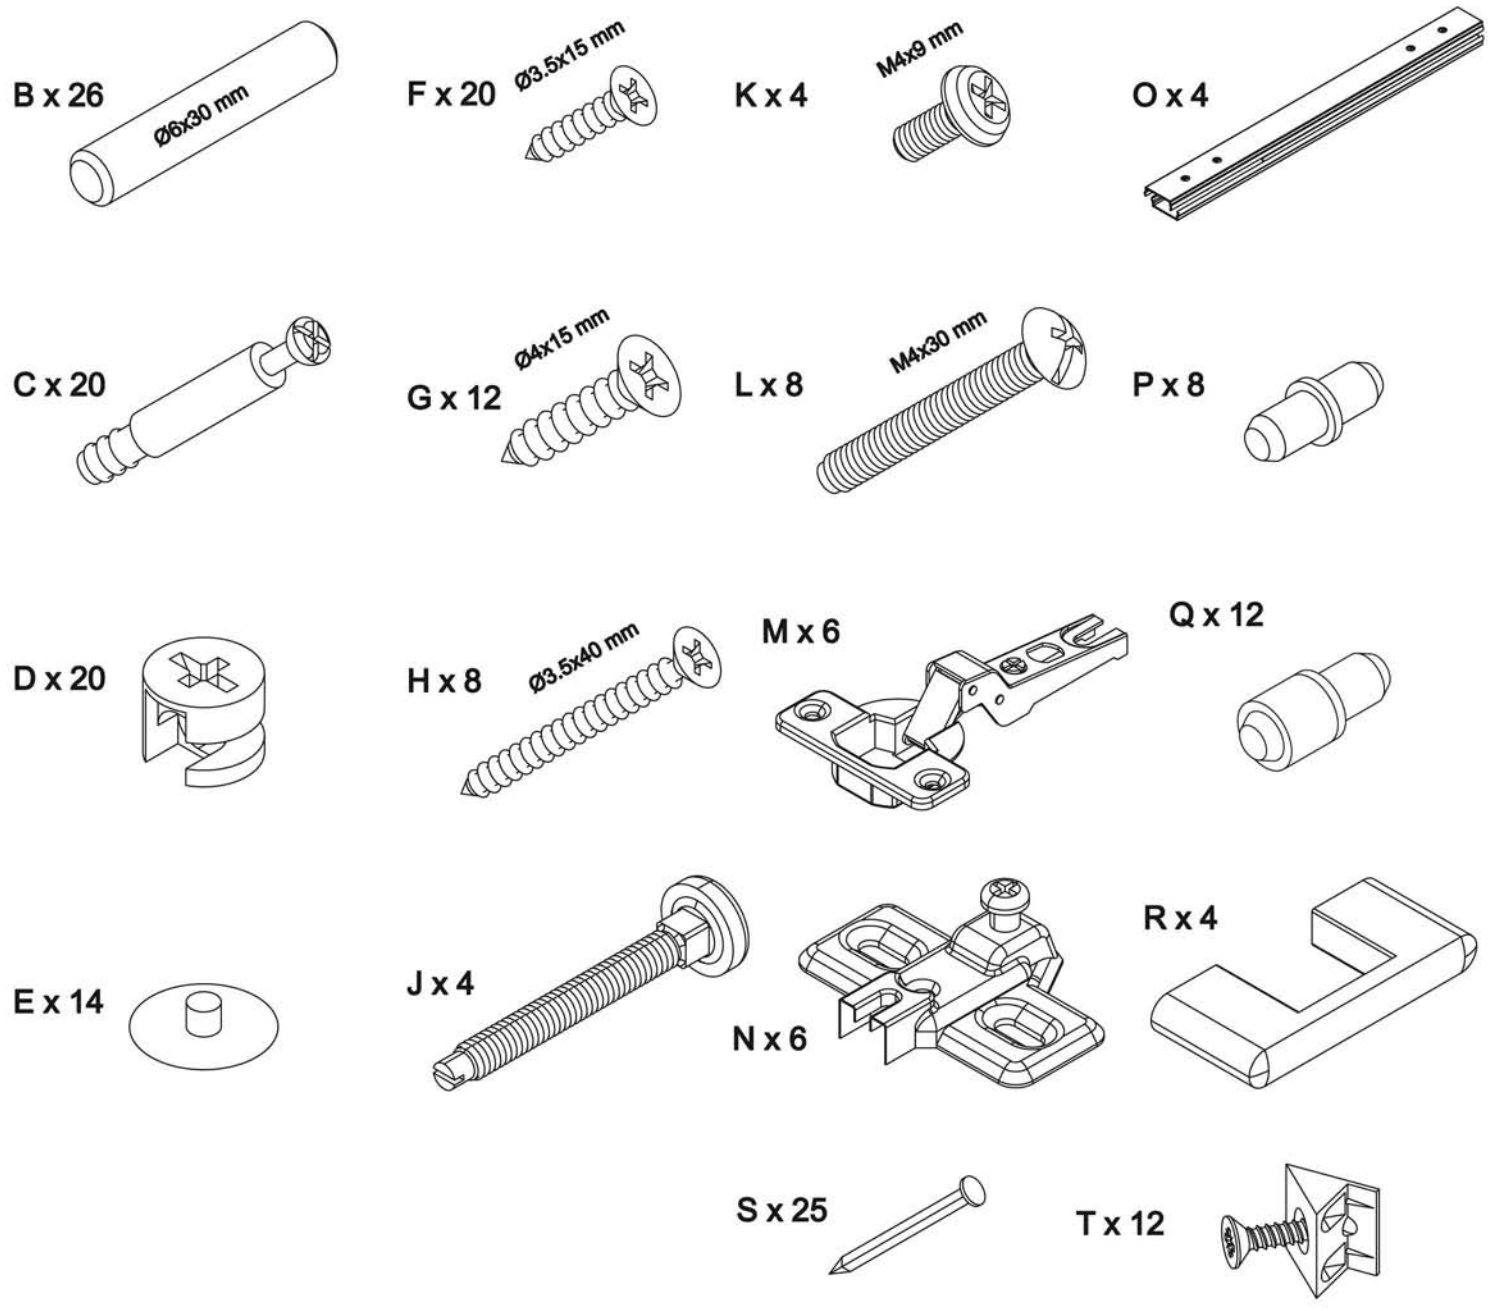

Wir wünschen Ihnen jetzt schon viel Freude mit Ihrem natürlichen Möbelstück.

**Ihr allnatura-Team**

Highboard "Mascella" Variante 03

Ref. / Art. nr.	Qty. / Anzahl	/ Maß (mm)	✓
1	1	1000 x 430 x 55	
2	1	1536 x 430 x 51	
3	1	1536 x 397 x 19	
4	1	1536 x 430 x 49	
5	1	1000 x 430 x 80	
6	1	516 x 387 x 19	
7	2	515 x 298 x 15	
8	3	426 x 298 x 6	
9	1	1546 x 526 x 4	
10	1	1546 x 437 x 4	
11	1	1139 x 500 x 25	
12	1	1523 x 411 x 25	
13	2	500 x 189 x 25	
14	2	320 x 145 x 15	
15	2	320 x 145 x 15	
16	2	428 x 130 x 15	
17	2	438 x 324 x 4	