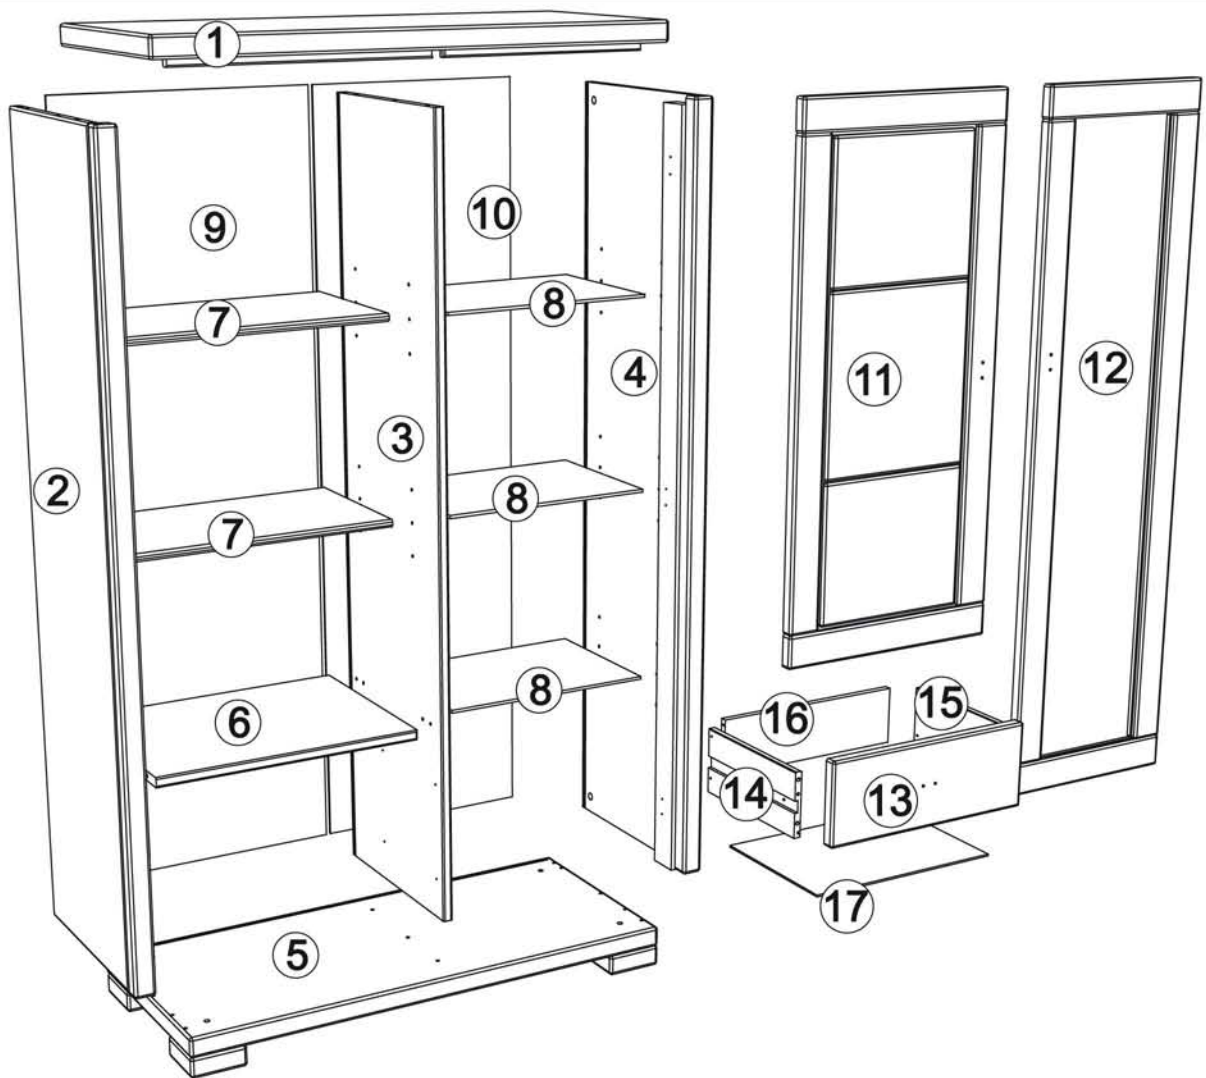

Wir wünschen Ihnen jetzt schon viel Freude mit Ihrem natürlichen Möbelstück.

**Ihr allnatura-Team**

Highboard "Mascella" Variante 03

Ref. / Art. nr.	Qty. / Anzahl	/ Maß (mm)	✓
1	1	1000 x 430 x 55	
2	1	1536 x 430 x 51	
3	1	1536 x 397 x 19	
4	1	1536 x 430 x 49	
5	1	1000 x 430 x 80	
6	1	516 x 387 x 19	
7	2	515 x 298 x 15	
8	3	426 x 298 x 6	
9	1	1546 x 526 x 4	
10	1	1546 x 437 x 4	
11	1	1139 x 500 x 25	
12	1	1523 x 411 x 25	
13	2	500 x 189 x 25	
14	2	320 x 145 x 15	
15	2	320 x 145 x 15	
16	2	428 x 130 x 15	
17	2	438 x 324 x 4	