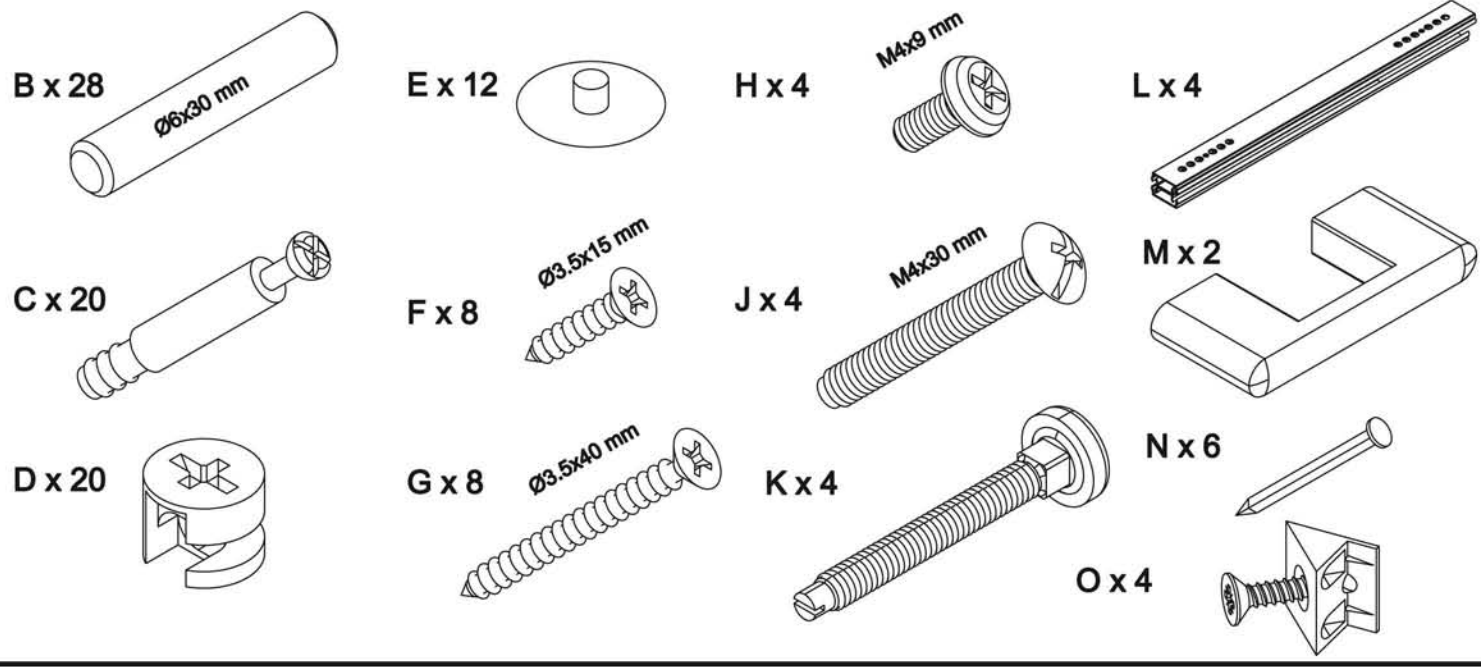

Wir wünschen Ihnen jetzt schon viel Freude mit Ihrem natürlichen Möbelstück.

**Ihr allnatura-Team**

TV-Lowboard "Mascella"

Ref. / Art. nr.	Qty. / Anzahl		✓
1	1	1200 x 430 x 40	
2	1	430 x 384 x 51	
3	1	430 x 384 x 51	
4	1	1200 x 430 x 80	
5	1	1162 x 420 x 40	
6	1	387 x 216 x 19	
7	1	1172 x 394 x 4	
8	2	556 x 189 x 25	
9	2	320 x 145 x 15	
10	2	320 x 145 x 15	
11	2	484 x 130 x 15	
12	2	494 x 324 x 4	

Hier haben Sie die Möglichkeit die mitgelieferten Schrauben nachzumessen.

2

F x 8

L x 4

3

K x 4

4

C x 12