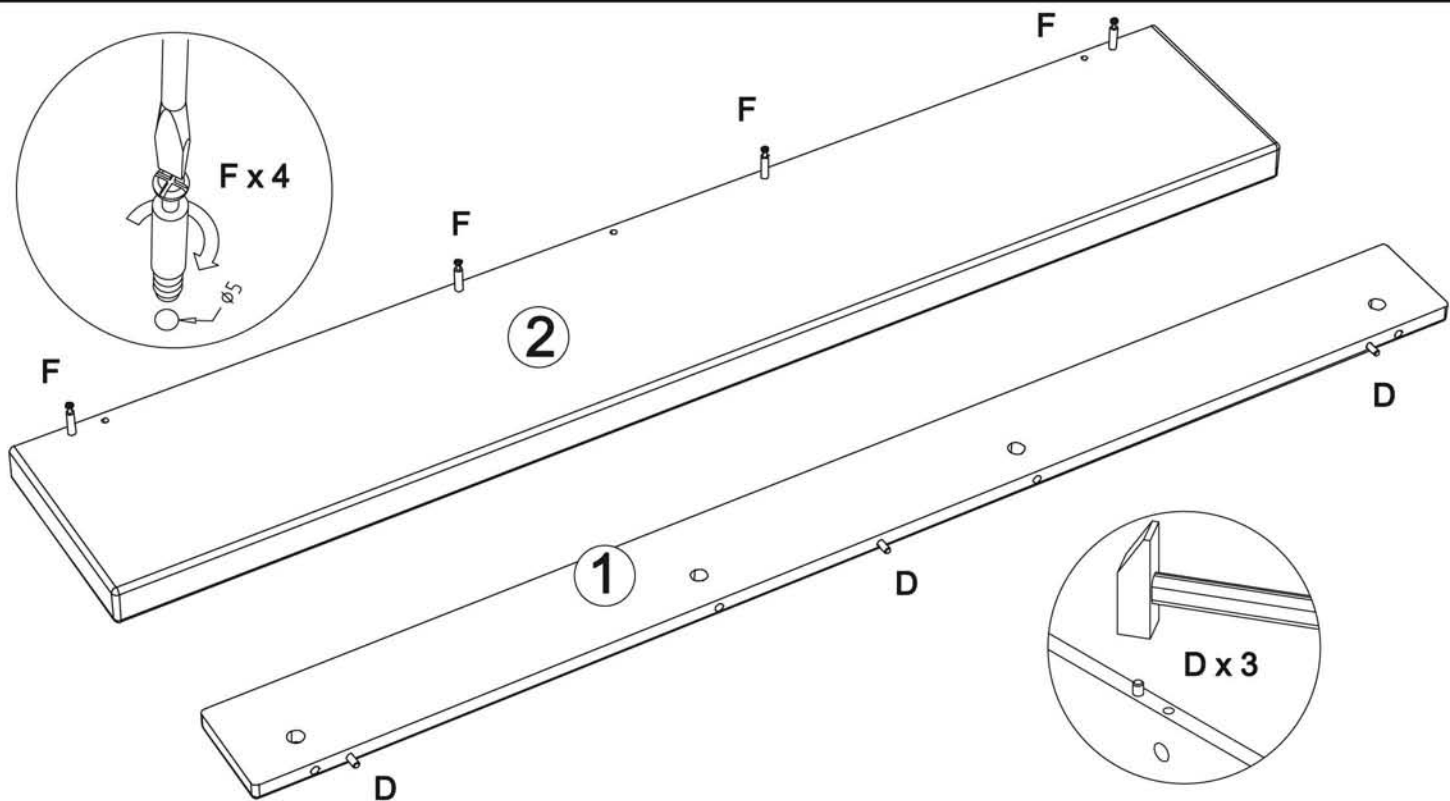

Wir wünschen Ihnen jetzt schon viel Freude mit Ihrem natürlichen Möbelstück.

**Ihr allnatura-Team**

Wandregal "Mascella"

Ref. / Art. nr.	Qty. / Anzahl	Size (mm) / Maß (mm)	✓
1	1	1200 x 100 x 19	
2	1	1200 x 210 x 40	