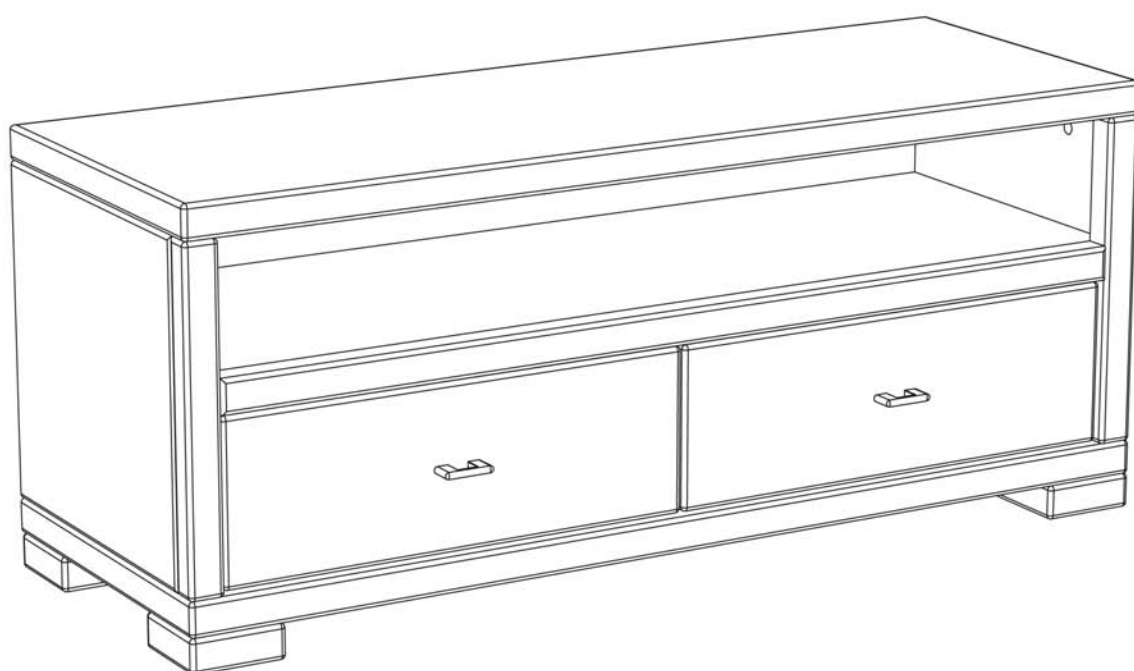

Wir wünschen Ihnen jetzt schon viel Freude mit Ihrem natürlichen Möbelstück.

**Ihr allnatura-Team**

TV-Lowboard "Mascella"

Ref. / Art. nr.	Qty. / Anzahl		✓
1	1	1200 x 430 x 40	
2	1	430 x 384 x 51	
3	1	430 x 384 x 51	
4	1	1200 x 430 x 80	
5	1	1162 x 420 x 40	
6	1	387 x 216 x 19	
7	1	1172 x 394 x 4	
8	2	556 x 189 x 25	
9	2	320 x 145 x 15	
10	2	320 x 145 x 15	
11	2	484 x 130 x 15	
12	2	494 x 324 x 4	