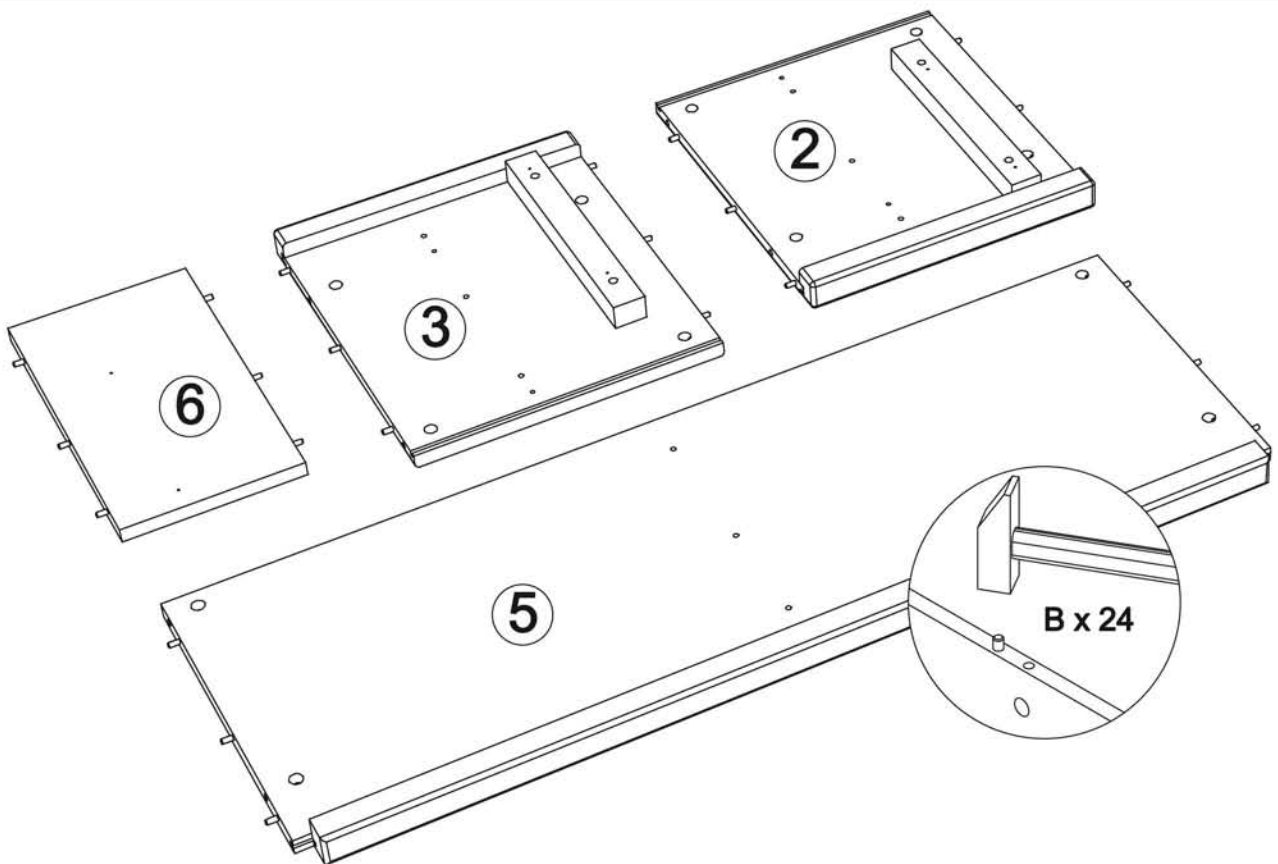

Hier haben Sie die Möglichkeit die mitgelieferten Schrauben nachzumessen.