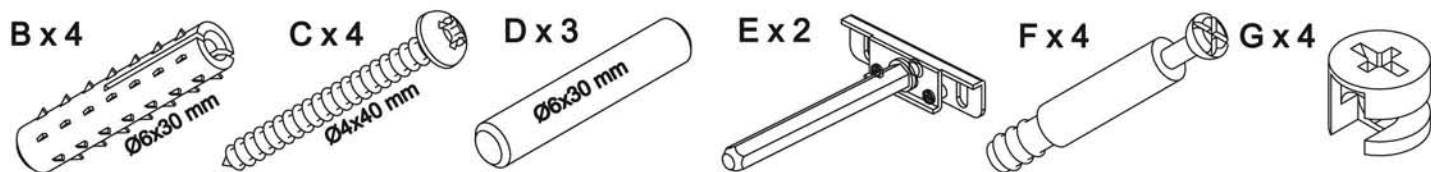

Wir wünschen Ihnen jetzt schon viel Freude mit Ihrem natürlichen Möbelstück.

**Ihr allnatura-Team**

Wandregal "Mascella"

Ref. / Art. nr.	Qty. / Anzahl	Size (mm) / Maß (mm)	✓
1	1	1200 x 100 x 19	
2	1	1200 x 210 x 40	