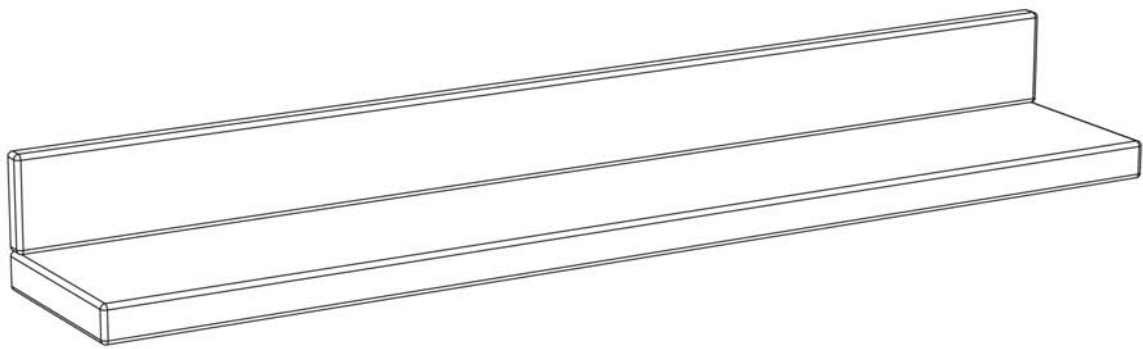

Wir wünschen Ihnen jetzt schon viel Freude mit Ihrem natürlichen Möbelstück.

**Ihr allnatura-Team**

Wandregal "Mascella"

Ref. / Art. nr.	Qty. / Anzahl	Size (mm) / Maß (mm)	✓
1	1	1200 x 100 x 19	
2	1	1200 x 210 x 40	