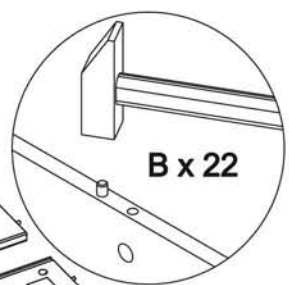

Wir wünschen Ihnen jetzt schon viel Freude mit Ihrem natürlichen Möbelstück.

**Ihr allnatura-Team**

Highboard "Mascella" Variante 03

Ref. / Art. nr.	Qty. / Anzahl	/ Maß (mm)	✓
1	1	1000 x 430 x 55	
2	1	1536 x 430 x 51	
3	1	1536 x 397 x 19	
4	1	1536 x 430 x 49	
5	1	1000 x 430 x 80	
6	1	516 x 387 x 19	
7	2	515 x 298 x 15	
8	3	426 x 298 x 6	
9	1	1546 x 526 x 4	
10	1	1546 x 437 x 4	
11	1	1139 x 500 x 25	
12	1	1523 x 411 x 25	
13	2	500 x 189 x 25	
14	2	320 x 145 x 15	
15	2	320 x 145 x 15	
16	2	428 x 130 x 15	
17	2	438 x 324 x 4	

Hier haben Sie die Möglichkeit die mitgelieferten Schrauben nachzumessen.

1

B x 22

2

F x 8

O x 4

3

G x 12