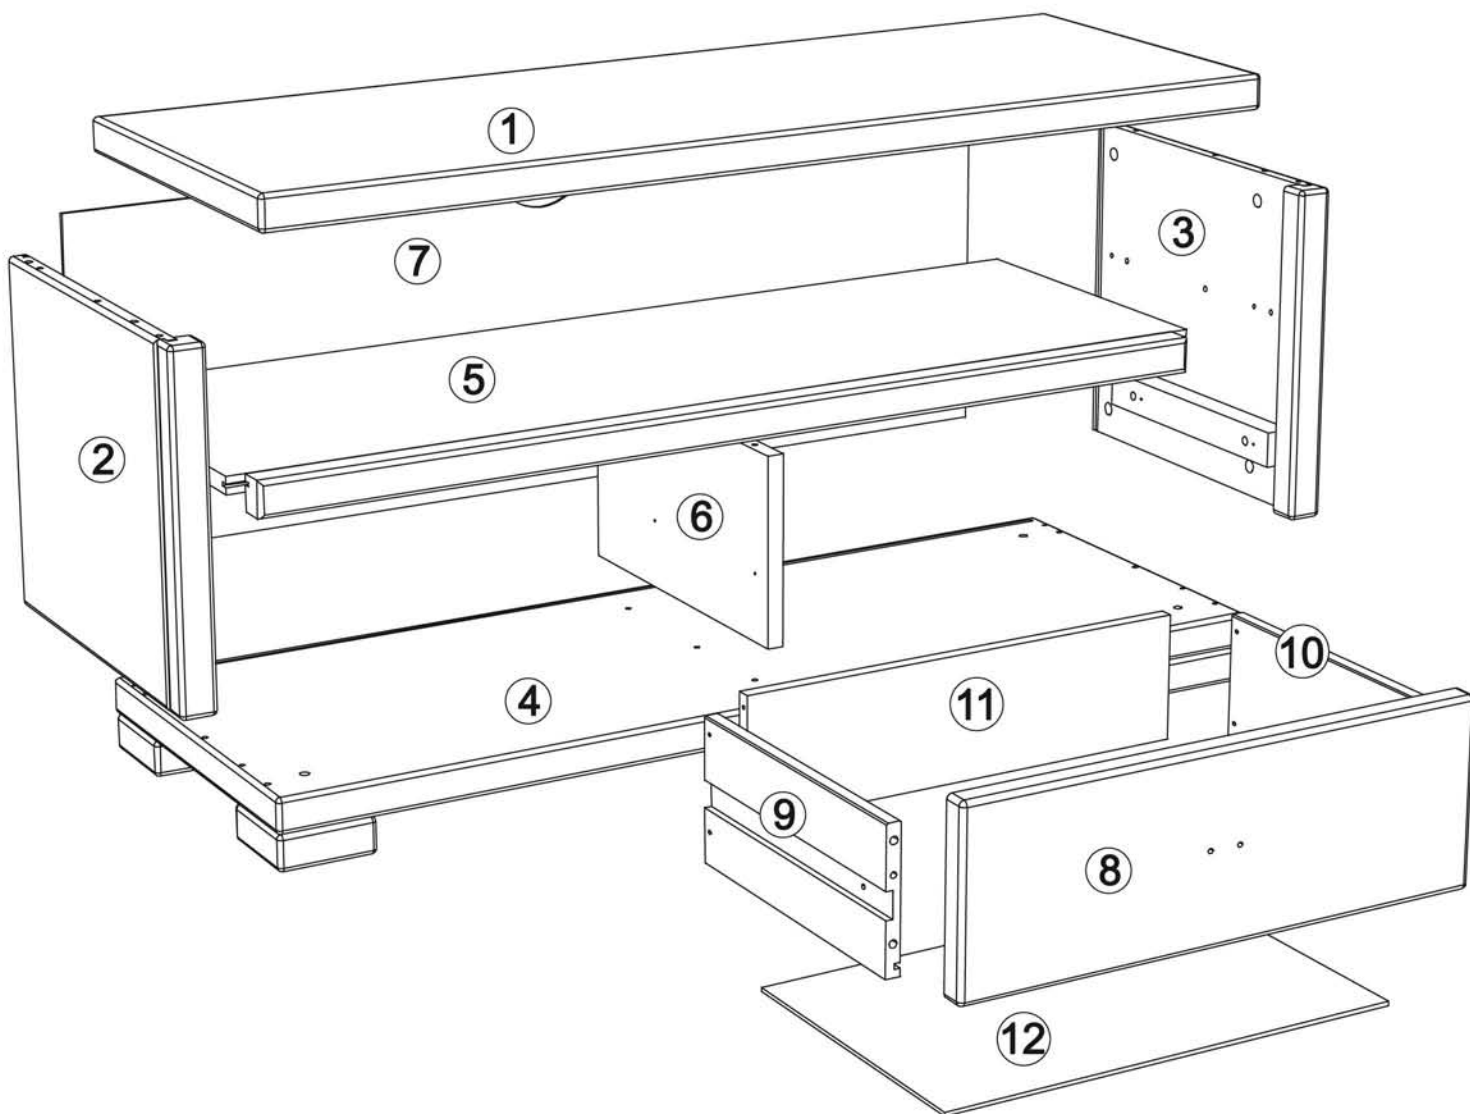

Wir wünschen Ihnen jetzt schon viel Freude mit Ihrem natürlichen Möbelstück.

**Ihr allnatura-Team**

TV-Lowboard "Mascella"

Ref. / Art. nr.	Qty. / Anzahl		✓
1	1	1200 x 430 x 40	
2	1	430 x 384 x 51	
3	1	430 x 384 x 51	
4	1	1200 x 430 x 80	
5	1	1162 x 420 x 40	
6	1	387 x 216 x 19	
7	1	1172 x 394 x 4	
8	2	556 x 189 x 25	
9	2	320 x 145 x 15	
10	2	320 x 145 x 15	
11	2	484 x 130 x 15	
12	2	494 x 324 x 4	